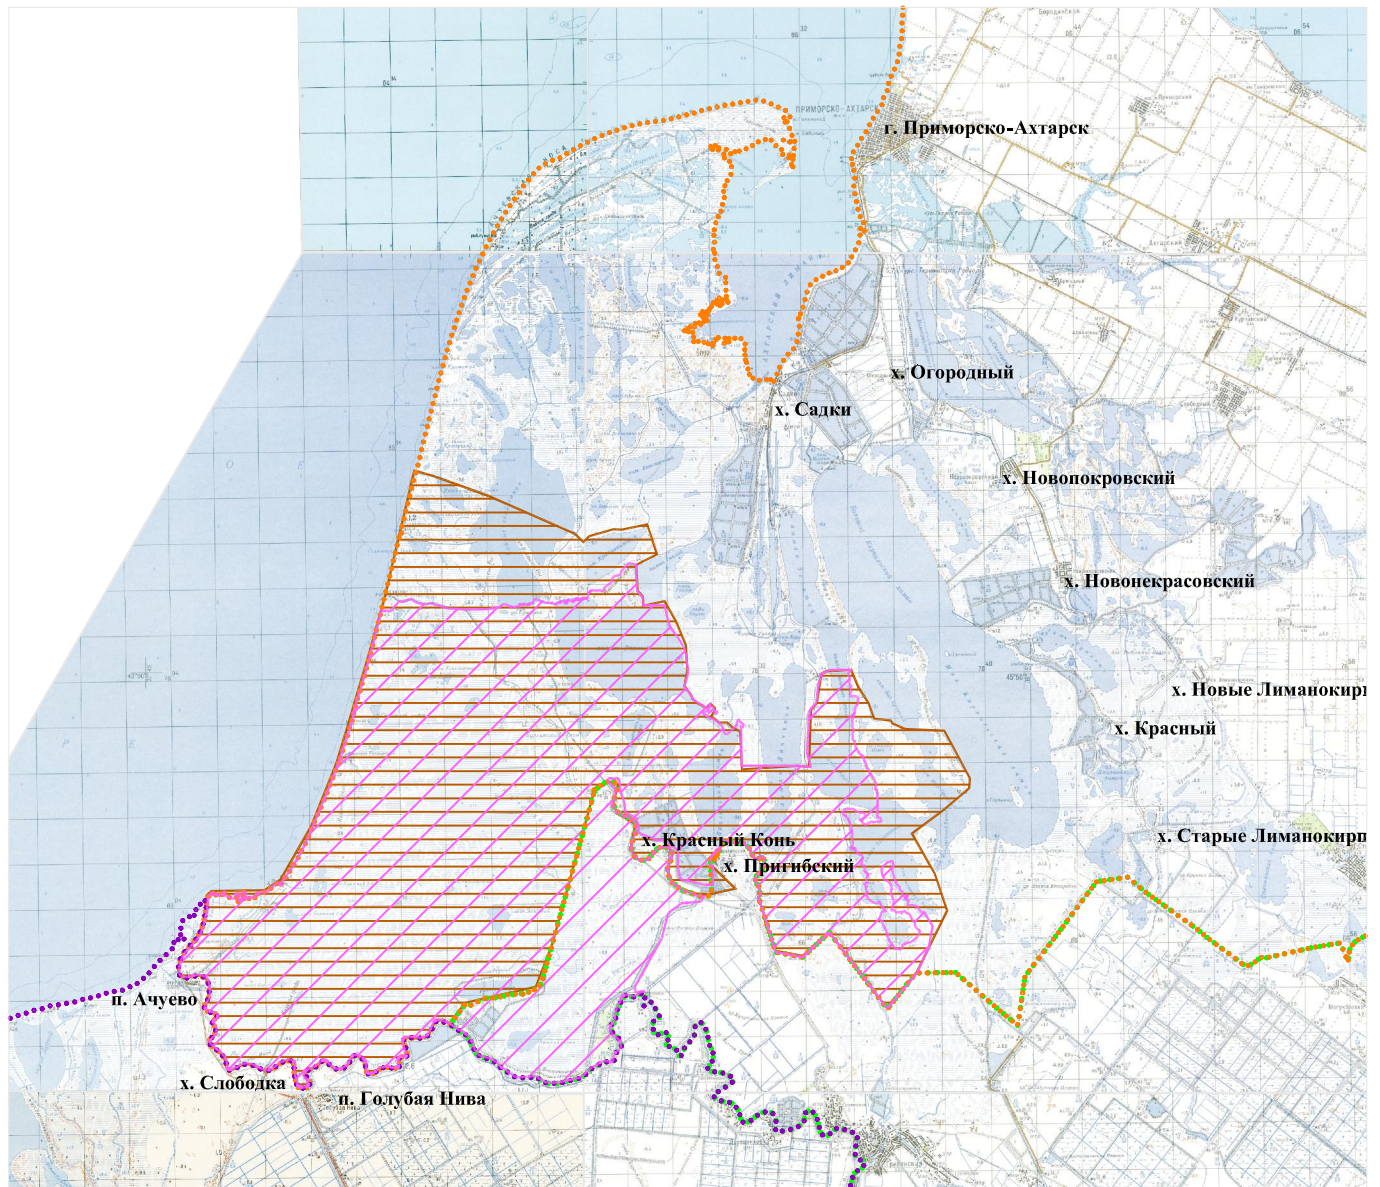

Обзорная схема комплексного заказника "Лотос"

Краснодарский край, Приморско-Ахтарский и Калининский район

Комплексный заказник "Лотос". Существующая граница
(Постановление главы администрации Краснодарского края от 18.04.1994 №219)

Комплексный заказник "Лотос". Проектная граница

Граница Приморско-Ахтарского района

Граница Калининского района

Граница Славянского района